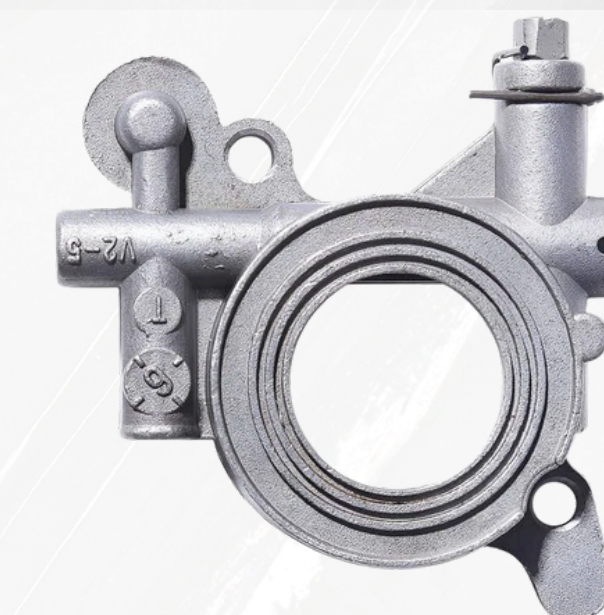

Preço R$ 39,90 Status Disponível

Descrição do Item
BOMBA DE OLEO HUSQVARNA 362/372

CÓD. 1956 FOX