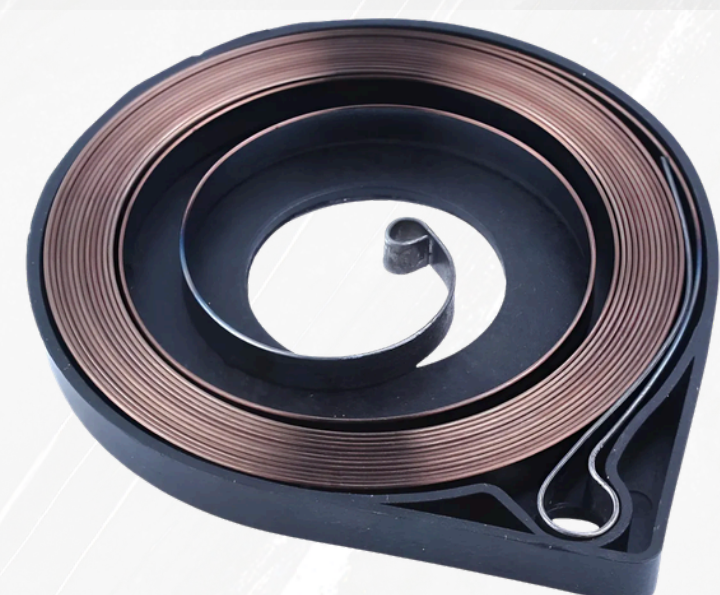

Preço
R$ 5,30

Status
Disponível

Descrição do Item
MOLA DE PARTIDA RECUEO
MOTOSERRAS IMPORTADAS 45 / 52 /
55 / 58

CÓD. 6198 FOX