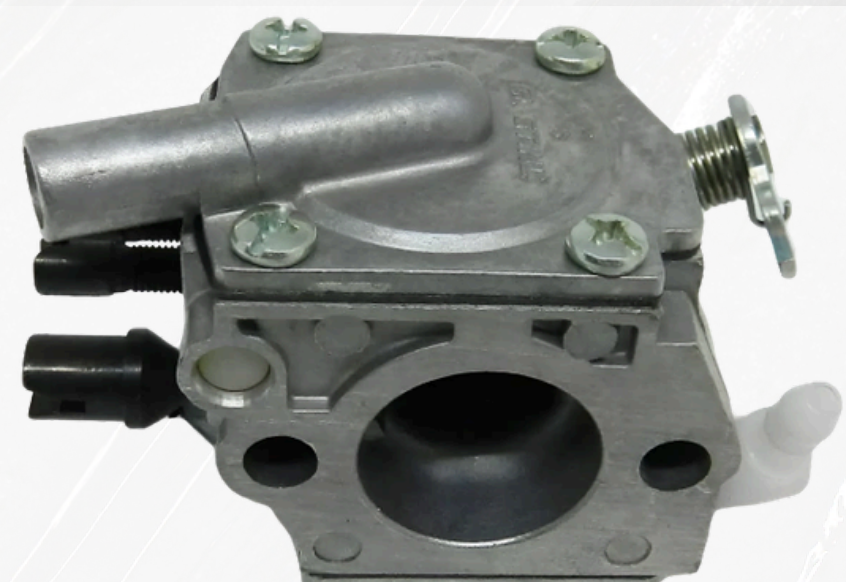

Descrição do Item
CARBURADOR PARA STIHL MS 230/250W

ACESSÓRIOS PARA MOTOSSERRA

CÓD. 6225 FOX

Preço
R\$ 126,90

Status
Disponível

Descrição do Item
CARBURADOR PARA STIHL MS 380/381

CÓD. 6321 FOX

Preço
R\$ 97,90