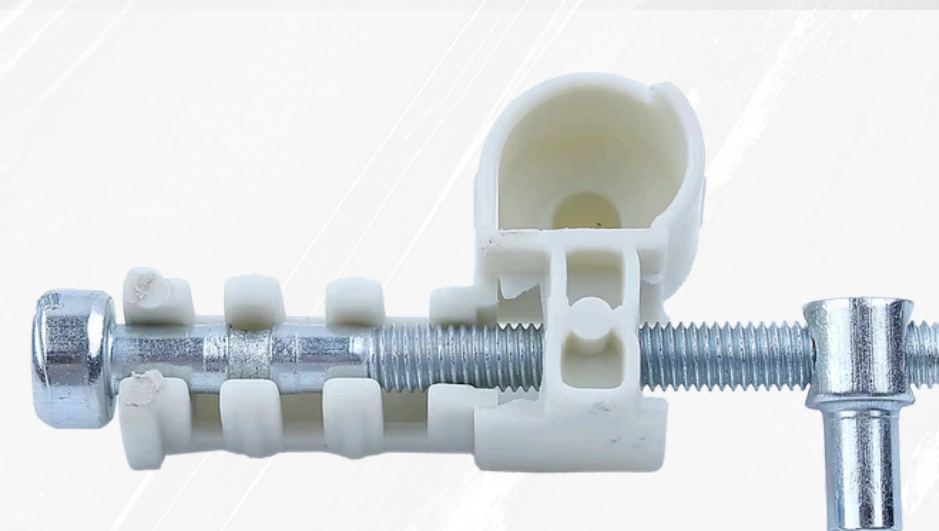

ACESSÓRIOS PARA MOTOSSERRA

CÓD. 6255 FOX