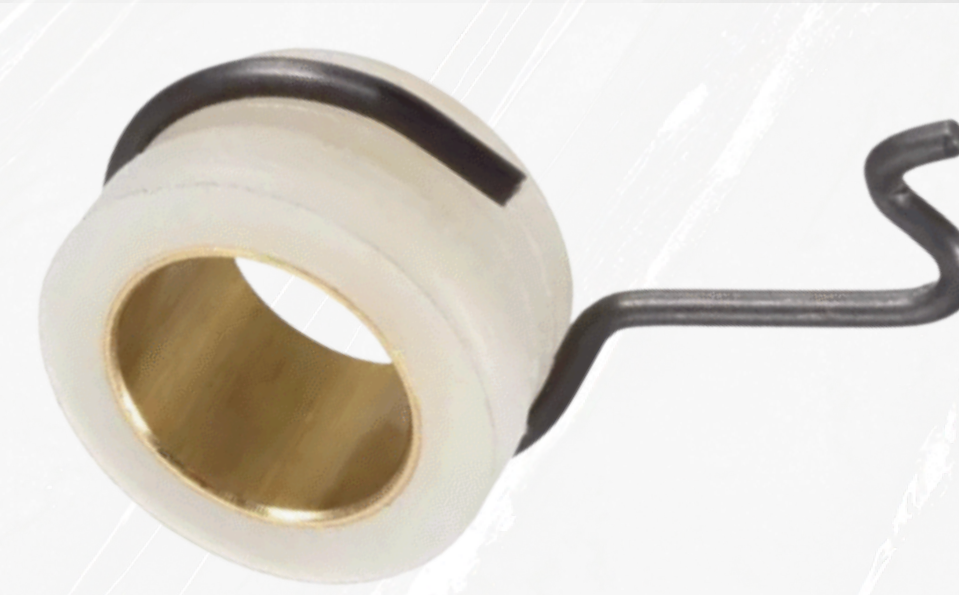

Preço R$ 9,90 Status Disponível

Descrição do Item
ROSCA SEM FIM BOMBA DE OLEO PARA STIHL 180/250/181/211/251/172

CÓD. 6437 FOX