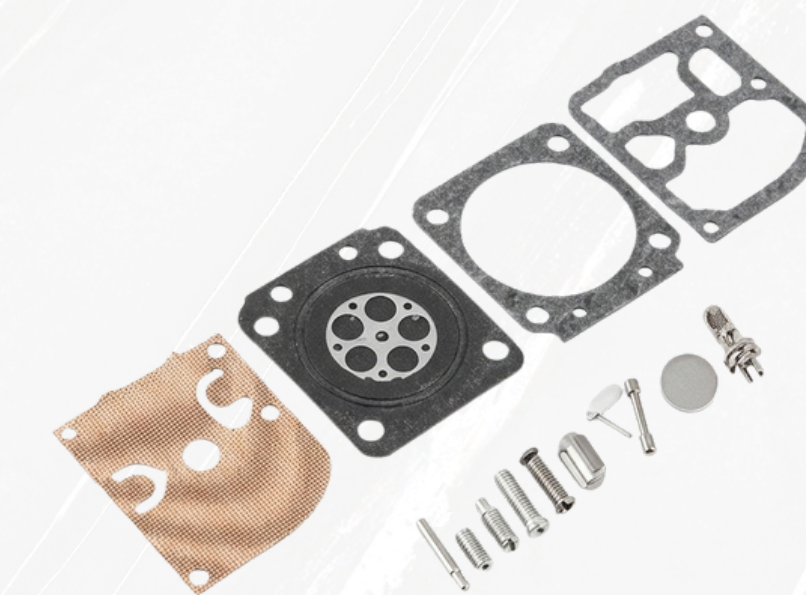

Preço R$ 15,90 Status Disponível

Descrição do Item
REPARO DO CARBURADOR PARA STIHL MS170/180/171/181/211/H450

CÓD. 6290 FOX