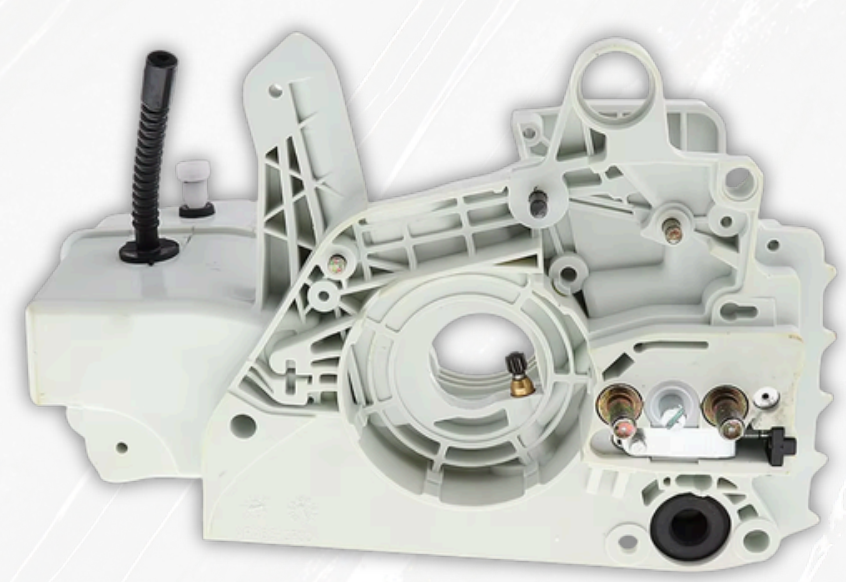

Preço
R$ 169,00

Status
Disponível

Descrição do Item
CARCAÇA PARA STIHL MS230/250
(C/2 engrenagens)

CÓD. 7012 FOX