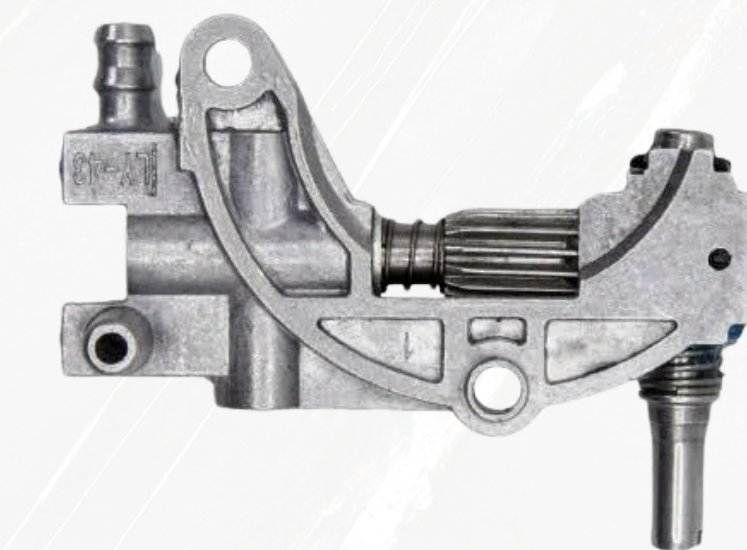

Preço R$ 29,90 Status Indisponível

Descrição do Item
BOMBA DE OLÉO IMPORTADAS 45/52/55/58

CÓD. 1911 FOX