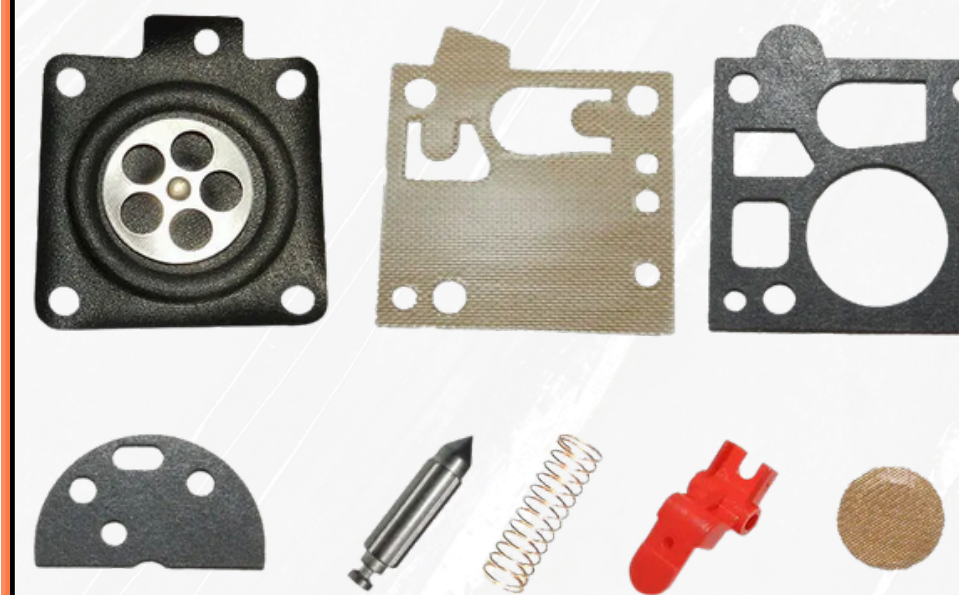

Preço R$ 17,90 Status Disponível

Descrição do Item
REPARO DO CARBURADOR PARA STIHL MS380/381 BING

CÓD. 6323 FOX