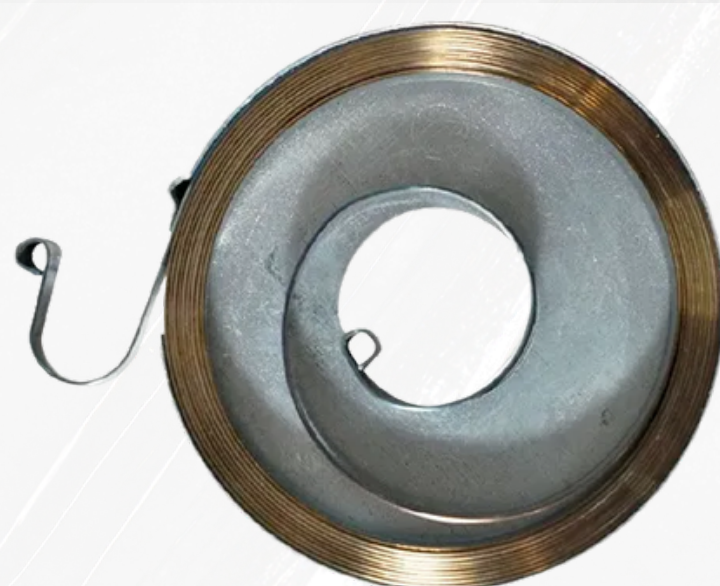

Status
Disponível

Descrição do Item
MOLA DO RECUEO PARA STIHL FS 38/55

CÓD. 6399 FOX

Preço
R\$ 9,50

Status
Disponível

Descrição do Item
MOLA DO RECUEO PARA STIHL FS 85

CÓD. 6400 FOX

Preço
R\$ 17,90