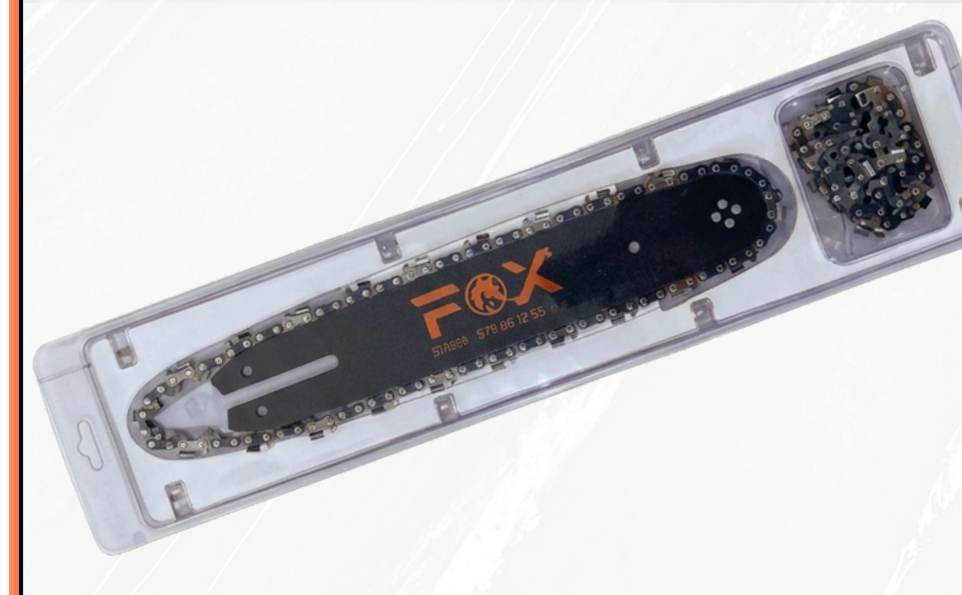

Descrição do Item
COMBO - 1 SABRE 2 CORRENTES 1 COROA 16 POLEGADAS 3/8 1.3mm 28D

CÓD. 6438 FOX

Preço R\$ 91,90 Status Disponível

Descrição do Item
COMBO - 1 SABRE E 2 CORRENTES 1 COROA 12 POLEGADAS 3/8 1.3mm 22D

CÓD. 6439 FOX

Preço R\$ 95,90 Status Disponível

Descrição do Item
COMBO - 1 SABRE E 2 CORRENTES 1 COROA 14 POLEGADAS 3/8 1.1mm 25D MS170 / MS210 / MS230

ACESSÓRIOS PARA MOTOSSERRA

ACESSÓRIOS PARA MOTOSSERRA