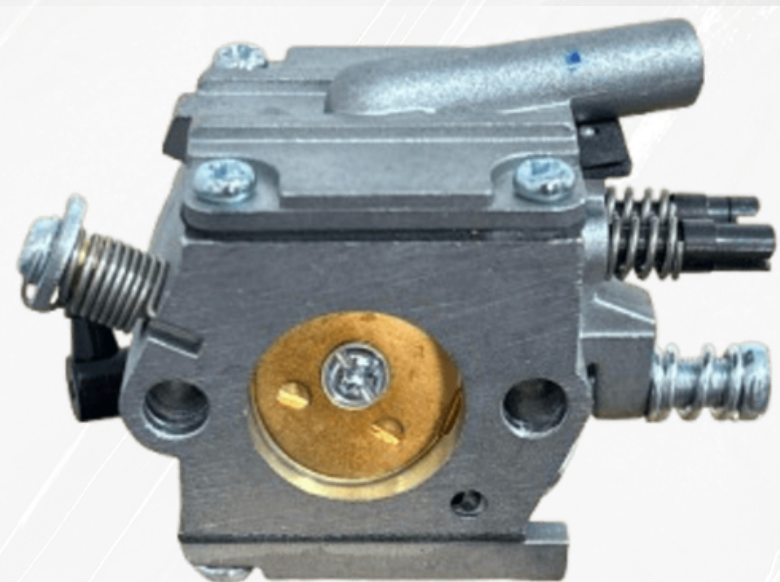

CÓD. 6225 FOX

Preço
R$ 126,90

Status
Disponível

Descrição do Item
CARBURADOR PARA STIHL MS 380/381

CÓD. 6321 FOX