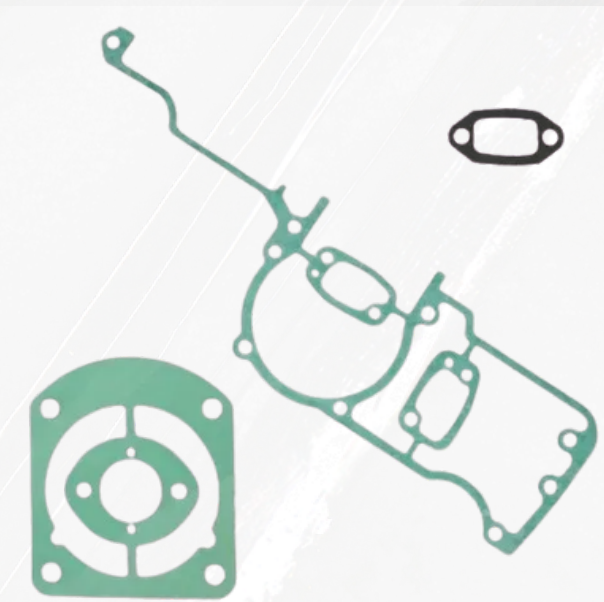

Preço R$ 9,99 Status Disponível

Descrição do Item
JOGO DE JUNTA HUSQVARNA 61/268/272XP

CÓD. 6167 FOX