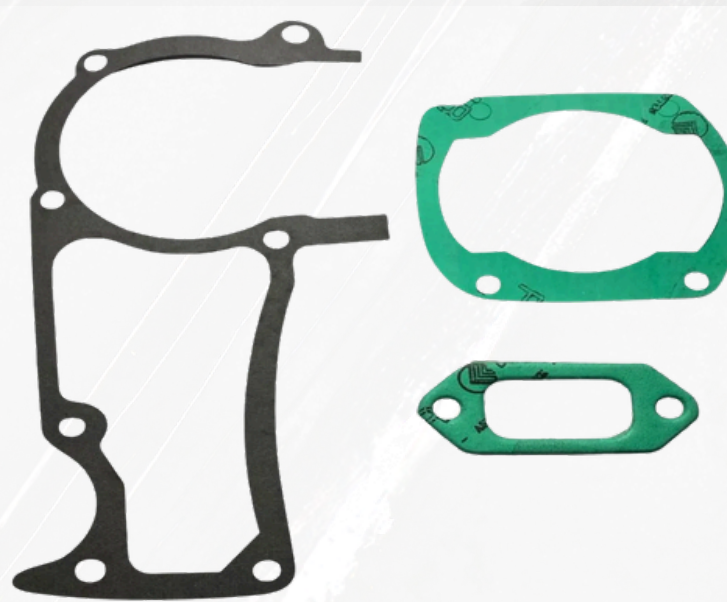

Descrição do Item
LIMA REDONDA 4mm X 200 ORIGINAL STIHL (caixa com 6 unidades)

CÓD. 1326 FOX

Preço R\$ 3,99 Status Disponível

Descrição do Item
INTERRUPTOR QUADRADO 5200 MOTOSSERRAS IMPORTADAS UNIVERSAL

CÓD. 1935 FOX