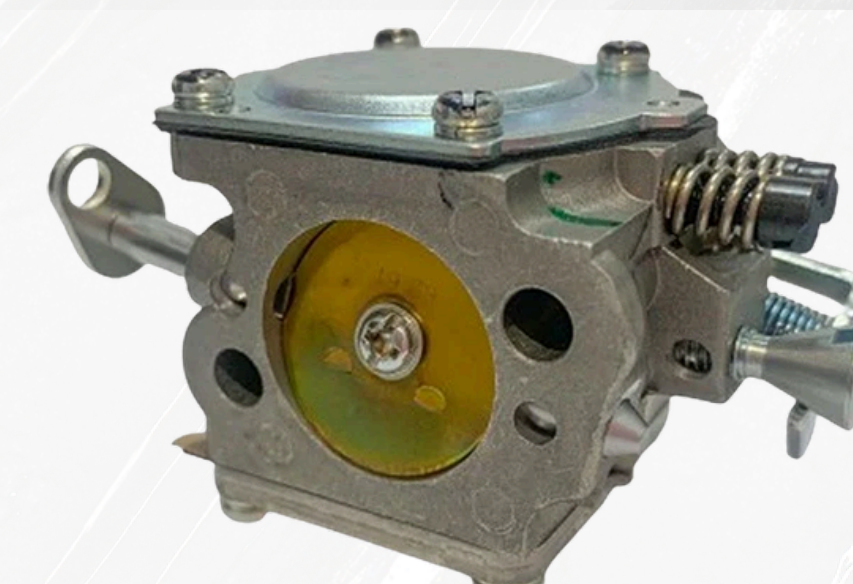

Preço R\$ 49,90 Status Indisponível

Descrição do Item
CARBURADOR COM BULBO IMPORTADAS 45/52/55/58

CÓD. 1917 FOX

Preço R\$ 99,90 Status Disponível

Descrição do Item
CARBURADOR HUSQVARNA 362 / 365 / 372

CÓD. 1916 FOX