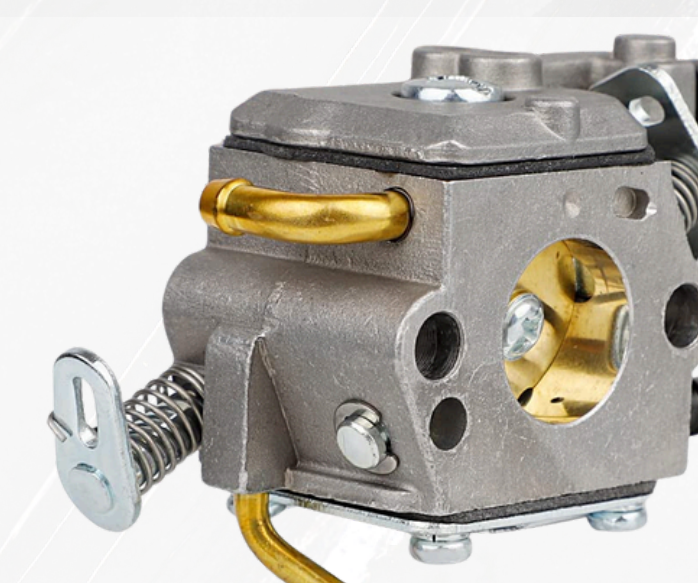

Preço R\$ 67,90 Status Disponível

Descrição do Item
CARBURADOR PARA STIHL MS 170/180

CÓD. 6320 FOX

Preço R\$ 67,90 Status Disponível

Descrição do Item
CARBURADOR PARA STIHL MS170/180W

CÓD. 6403 FOX

Preço R\$ 65,00 Status Disponível