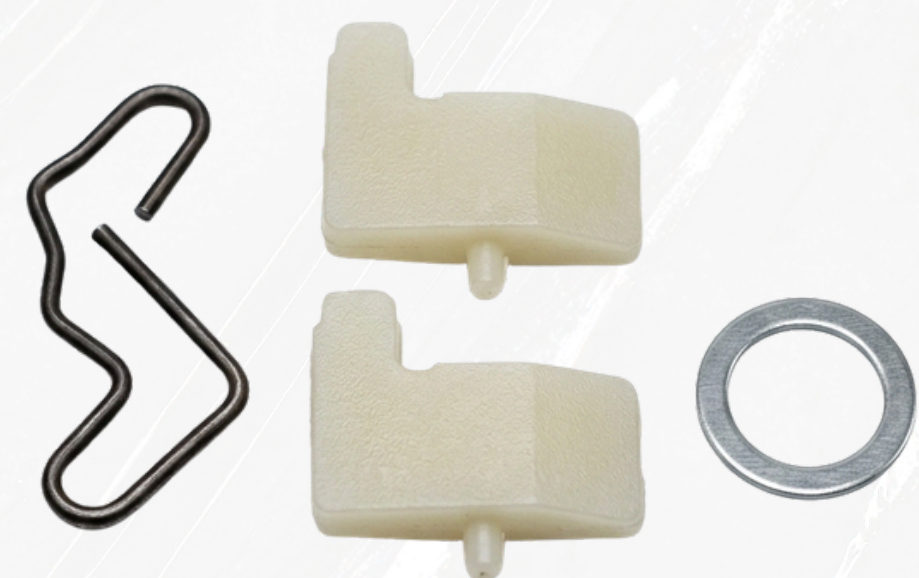

CÓD. 6203 FOX

Preço
R$ 3,56

Status
Disponível

Descrição do Item
TRINQUETE PARTIDA STIHL
190/291/360/361/440/382

CÓD. 6204 FOX