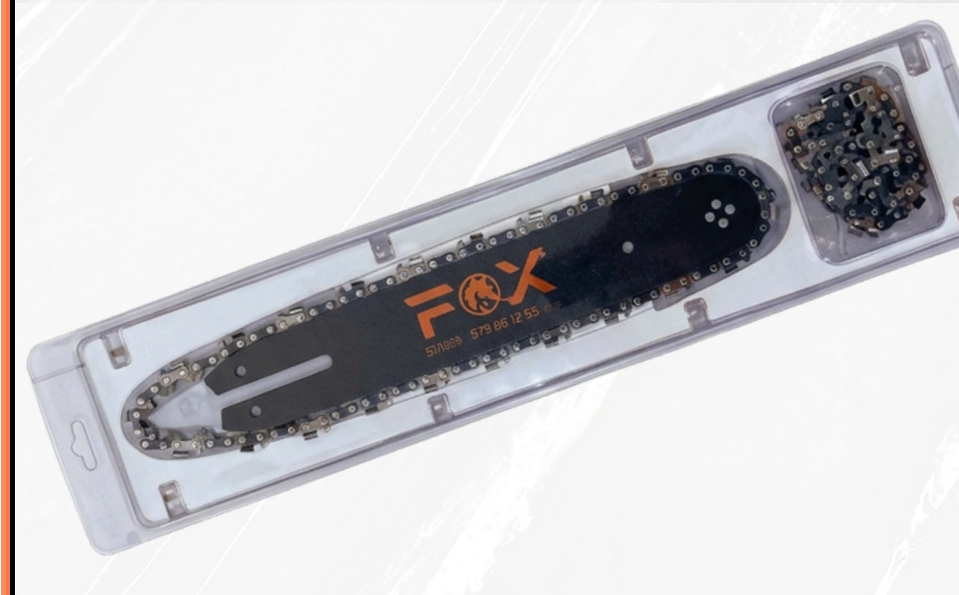

Descrição do Item
RETENTOR HUSQVARNA 61/268/272 (DUPLA)

CÓD. 6332 FOX

Preço R\$ 9,90 Status Disponível

Descrição do Item
ROSCA SEM FIM BOMBA DE OLEO PARA STIHL 180/250/181/211/251/172

CÓD. 6437 FOX

Preço R\$ 109,90 Status Disponível

Descrição do Item
COMBO - 1 SABRE 2 CORRENTES 1 COROA 16 POLEGADAS 3/8 1.3mm 28D

CÓD. 6438 FOX

Preço R\$ 91,90 Status Disponível

Descrição do Item
COMBO - 1 SABRE E 2 CORRENTES 1 COROA 12 POLEGADAS 3/8 1.3mm 22D