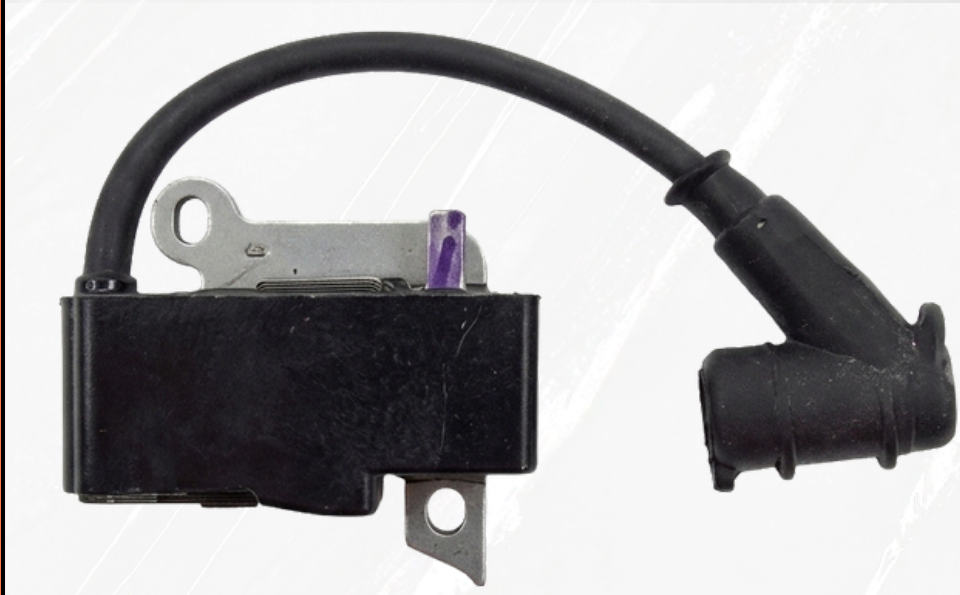

Preço R$ 49,00 Status Disponível

Descrição do Item
MODULO DE IGNIÇÃO PARA STIHL MS 170/180

CÓD. 1938 FOX