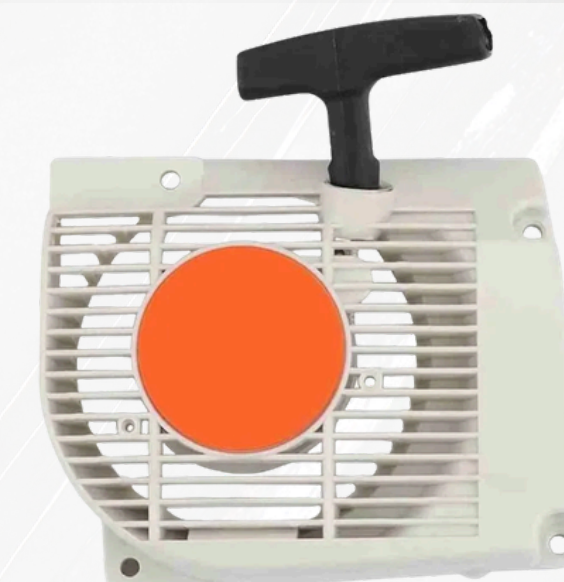

Preço R$ 59,90 Status Disponível

Descrição do Item
TAMPA DE PARTIDA PARA STIHL MS 290/310/390

CÓD. 2083 FOX