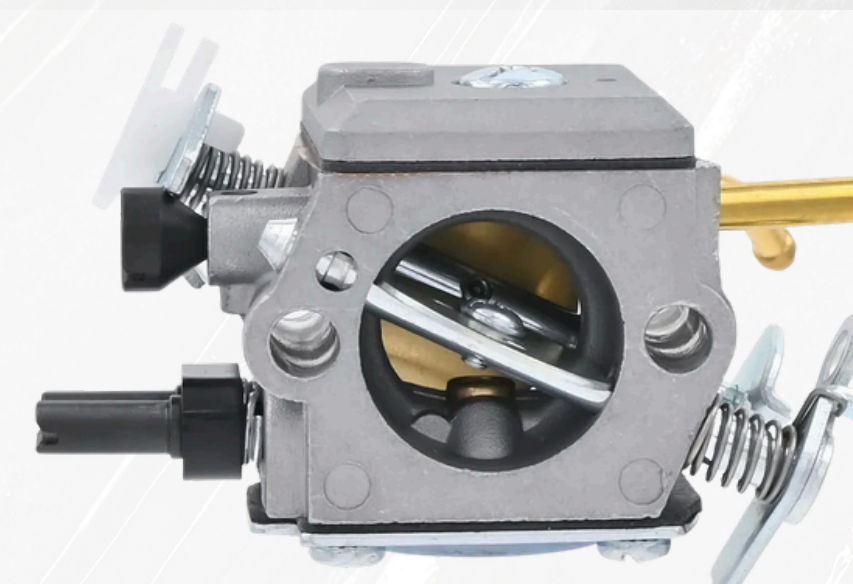

Preço R\$ 49,90 Status Indisponível

Descrição do Item
CARBURADOR COM BULBO IMPORTADAS 45/52/55/58

CÓD. 1917 FOX

Preço R\$ 99,90 Status Disponível

Descrição do Item
CARBURADOR HUSQVARNA 362 / 365 / 372

CÓD. 1916 FOX