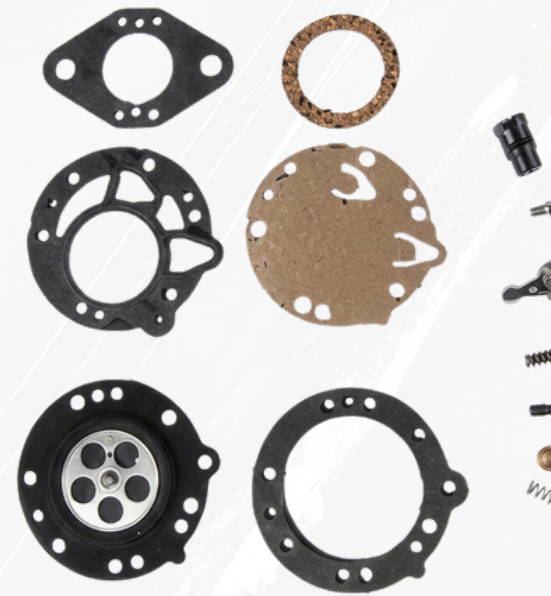

Preço R$ 22,90 Status Disponível

Descrição do Item
KIT REPARO DO CARBURADOR PARA STIHL 070/090/08/08S/TS350

CÓD. 1947 FOX