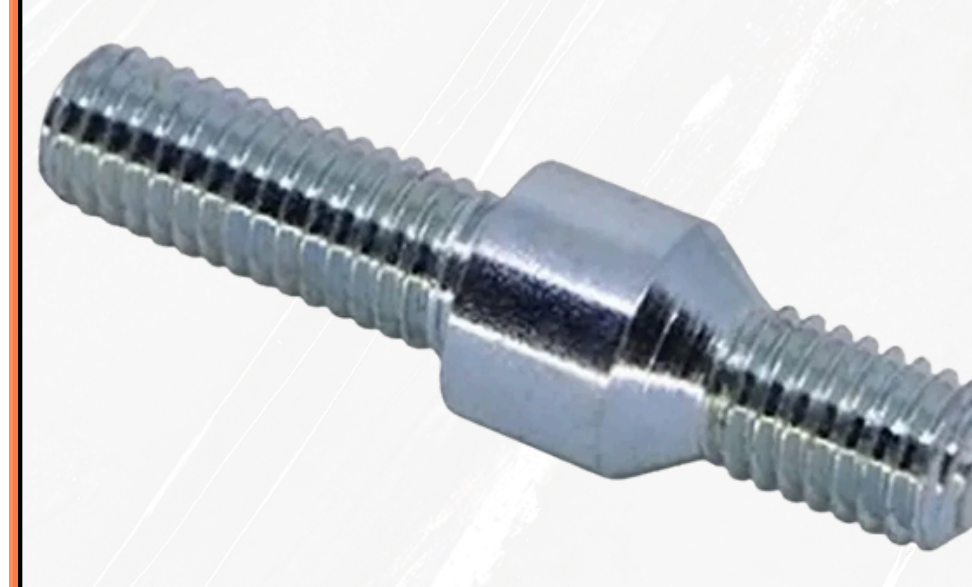

Preço
R$ 3,94

Status
Disponível

Descrição do Item
PARAFUSO PRISIONEIRO PARA STIHL
361/362/380/381/382/046/066

CÓD. 6276 FOX