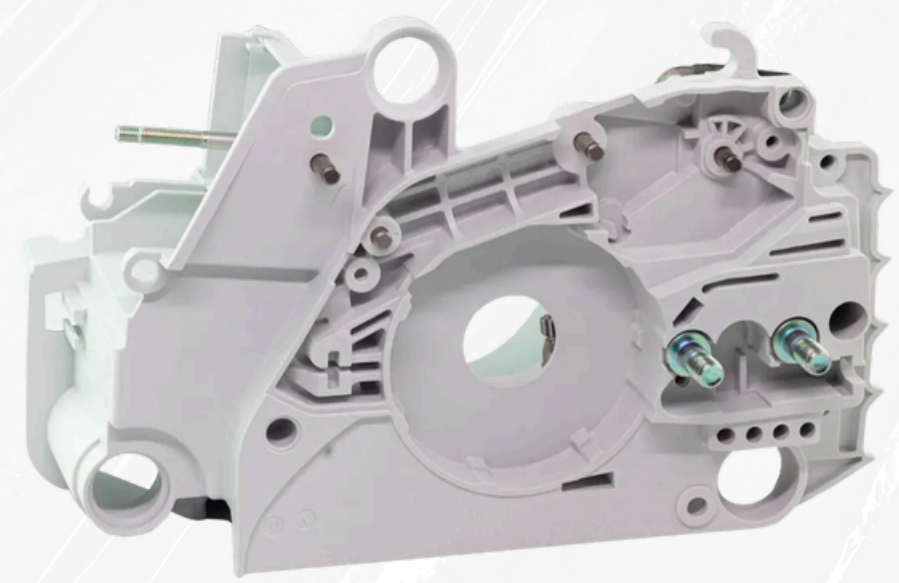

Preço
R$ 159,90

Status
Disponível

Descrição do Item
CARCAÇA PARA STIHL MS170/180

CÓD. 6178 FOX