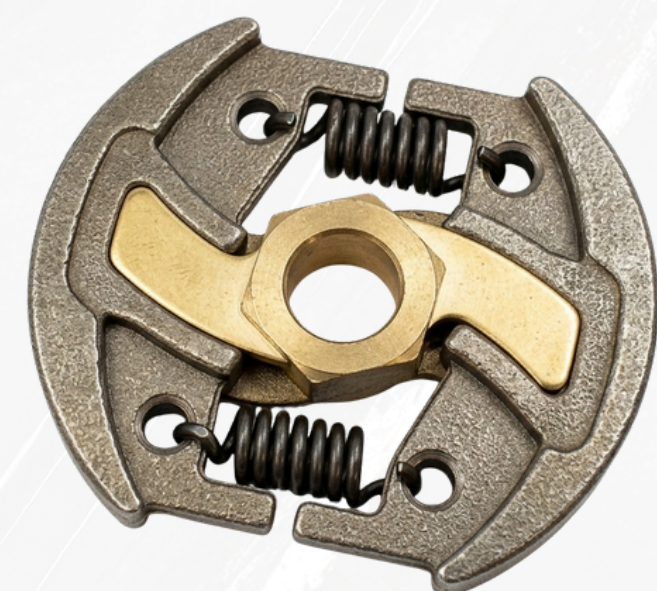

CÓD. 1927 FOX

Preço
R\$ 17,90

Status
Indisponível

Descrição do Item
EMBREAGEM PARA MOTOSSERRAS IMPORTADAS 45/52/55/58

CÓD. 6402 FOX

Preço
R\$ 23,90

Status
Disponível

Descrição do Item
EMBREAGEM PARA STIHL MS 162/172/182/212