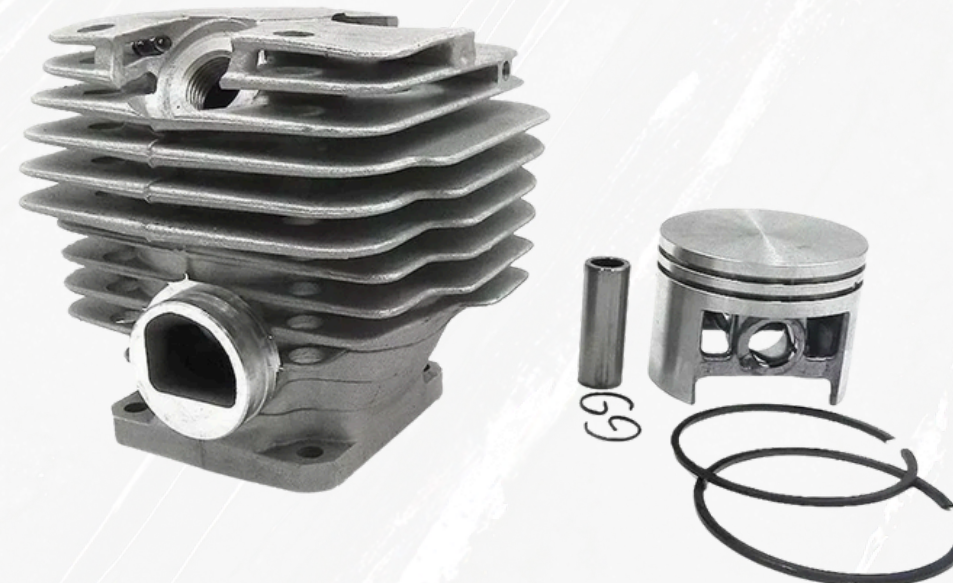

Preço
R$ 231,00

Status
Disponível

Descrição do Item
CILINDRO COMPLETO PARA STIHL
52mm MS 380

CÓD. 6179 FOX