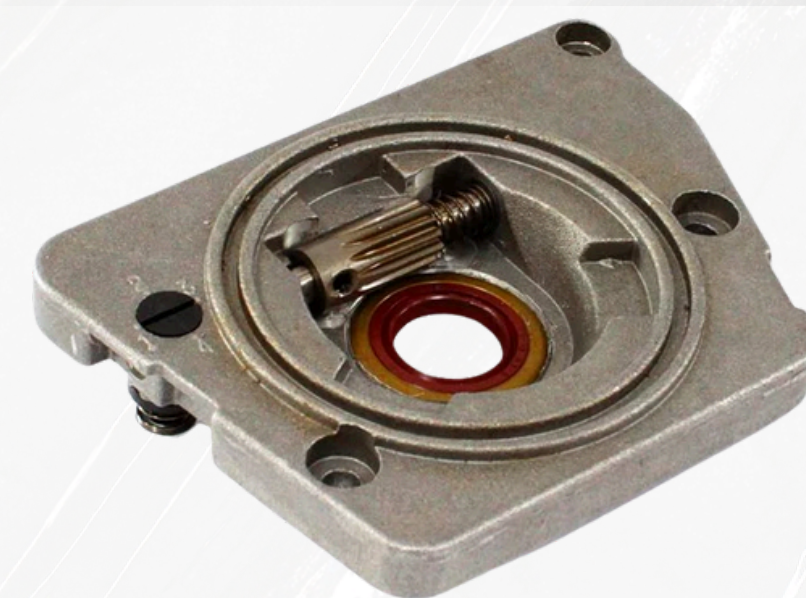

CÓD. 1957 FOX

Preço R\$ 29,90 Status Indisponível

Descrição do Item
BOMBA DE OLÉO IMPORTADAS 45/52/55/58

CÓD. 1911 FOX

Preço R\$ 39,90 Status Disponível

Descrição do Item
BOMBA DE OLEO HUSQVARNA 362/372

CÓD. 1956 FOX