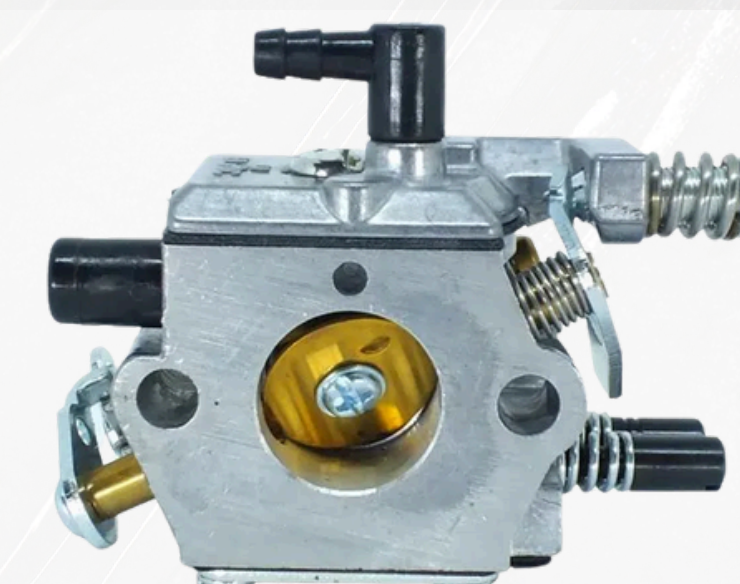

Preço R$ 49,90 Status Indisponível

Descrição do Item
CARBURADOR SEM BULBO IMPORTADAS 45/52/55/58

CÓD. 6504 FOX