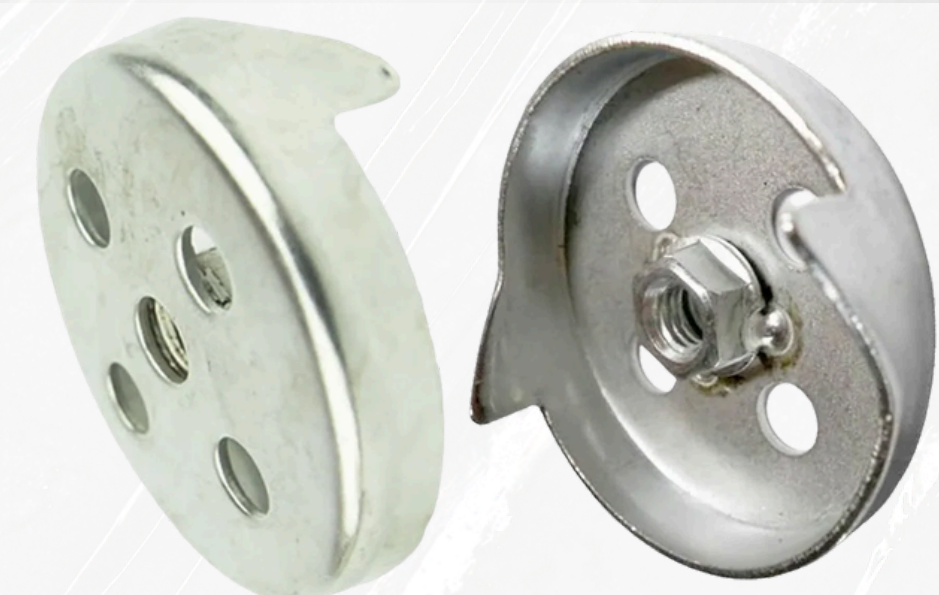

CÓD. 6117 FOX

Preço R\$ 67,80 Status Disponível

Descrição do Item
CARBURADOR COSTAL COM DO CARBURADOR REGULADOR

CÓD. 1057 FOX

Preço R\$ 57,90 Status Disponível

Descrição do Item
CARBURADOR SHINDAIWA C230

CÓD. 1524 FOX