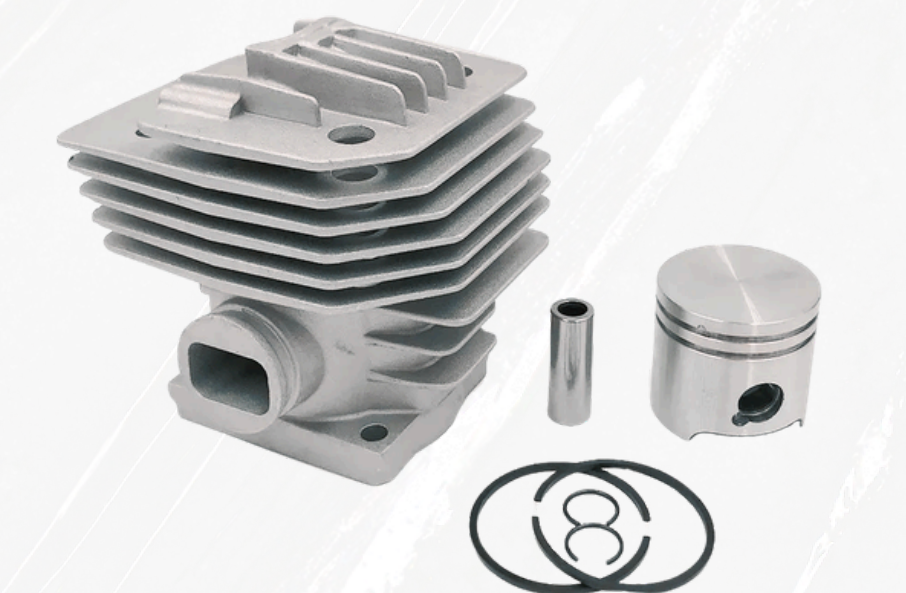

Preço R$ 145,00 Status Disponível

Descrição do Item
CILINDRO COMPLETO PARA STIHL 38mm FS220

CÓD. 1196 FOX