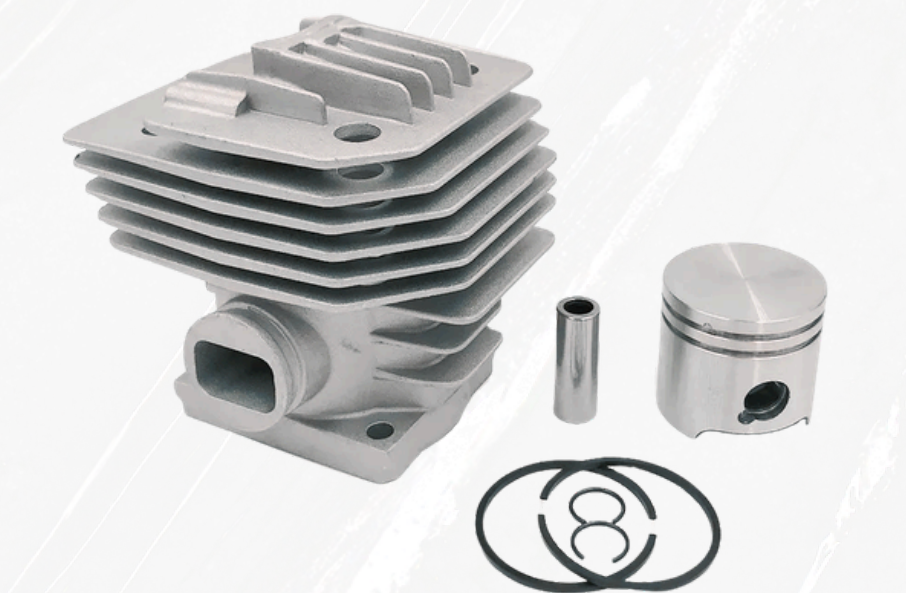

Preço R$ 145,00 Status Indisponível

Descrição do Item
CILINDRO COMPLETO PARA FS220 STIHL 38mm

CÓD. 1186 FOX