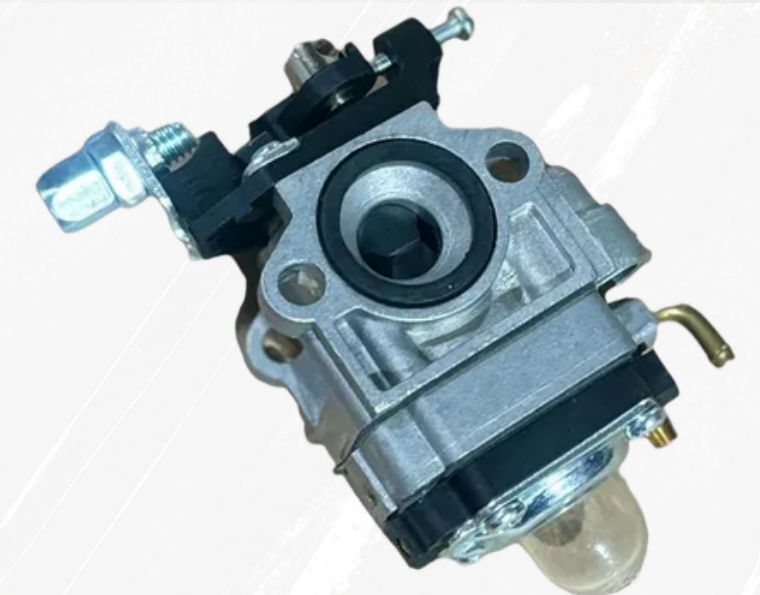

Preço R$ 58,60 Status Disponível

Descrição do Item
CARBURADOR SIMILAR WALBRO 26CC/33CC