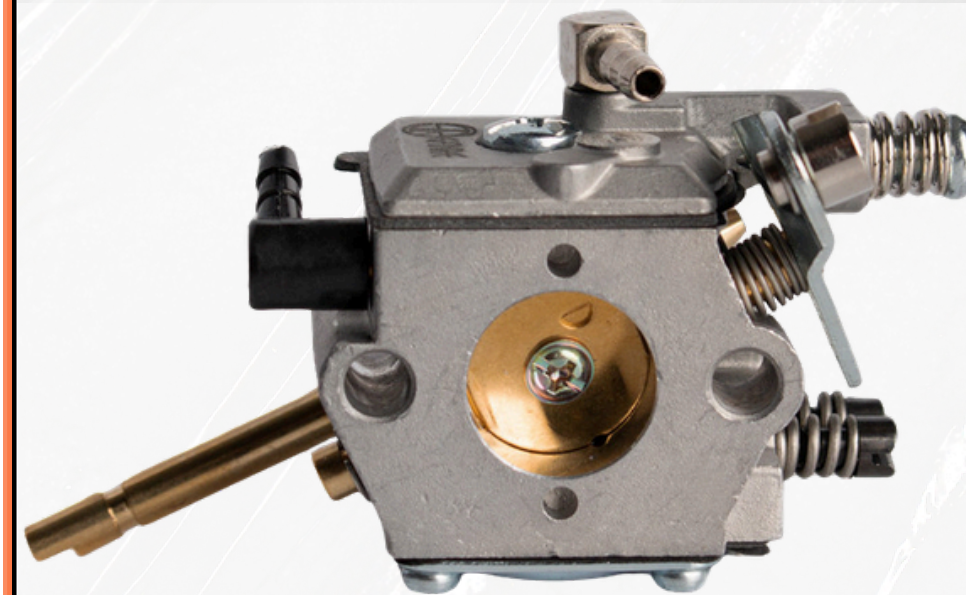

Preço R\$ 3,93 Status Disponível

Descrição do Item
ARRASTADOR DE PARTIDA ARAME 33/43/52cc

CÓD. 7017 FOX

Preço R\$ 5,50 Status Disponível

Descrição do Item
BORBOLETA DO CONJUNTO CARRETEL

CÓD. 0994 FOX

Preço R\$ 1,71 Status Disponível

Descrição do Item
BUCHA DE VEDACAO DE 19MM PARA MANGUEIRA DO TANQUE

CÓD. 1058 FOX

Preço R\$ 63,20 Status Disponível

Descrição do Item
CARBURADOR PARA STIHL 160/220/290

CÓD. 1059 FOX

Preço R\$ 79,90 Status Disponível