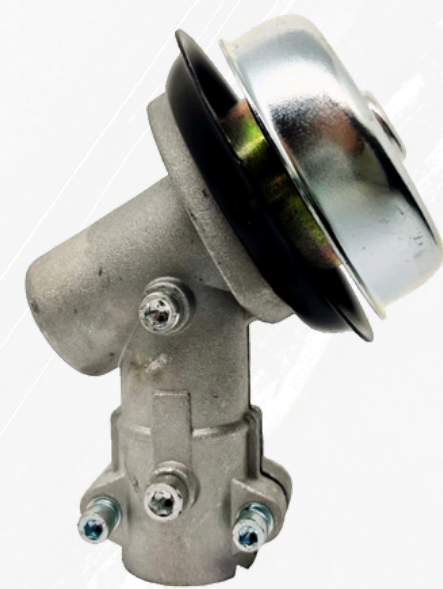

Preço R$ 54,20 Status Disponível

Descrição do Item
TRANSMISSÃO 26mm x 7mm x 7t
Roçadeiras

CÓD. 1771 FOX