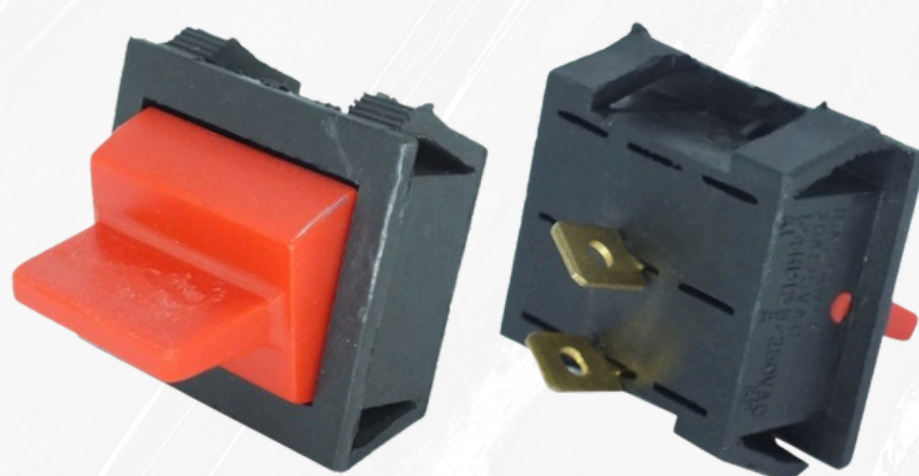

CÓD. 6431 FOX

Preço
R\$ 45,00

Status
Disponível

Descrição do Item
PARTIDA RETRÁTIL MOTOR GASOLINA
13/15 HP

CÓD. 6480 FOX

Preço
R\$ 78,00

Status
Disponível

Descrição do Item
PARTIDA RETRÁTIL MOTOR DIESEL
10/13/15 HP

CÓD. 6470 FOX

Preço
R\$ 17,90

Status
Disponível

Descrição do Item
INTERRUPTOR ALAVANCA
MONOINTERRUPTOR ALAVANCA
MONOPOLAR 2 PINOS

CÓD. 6471 FOX

Preço
R\$ 21,90

Status
Disponível

Descrição do Item
JUNTA DO CABECOTE DO MOTOR
GASOLINA 5,5HP/6,5HP/7HP