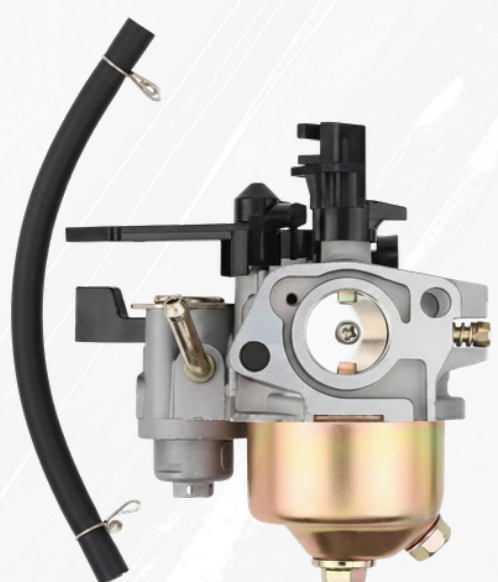

DO BRASIL

**ACESSÓRIOS PARA
MOTOR ESTACIONÁRIO,
SOPRADOR E OUTROS**

**ACESSÓRIOS PARA MOTOR ESTACIONÁRIO,
SOPRADOR E OUTROS**

CÓD. 6468 FOX

Preço
R\$ 49,90

Status
Disponível

Descrição do Item
CARBURADOR DO MOTOR 5,5HP /
6,5HP / 7HP COM ALAVANCA DO
AFOGADOR

CÓD. 6503 FOX

Preço
R\$ 89,90

Status
Disponível

Descrição do Item
CARBURADOR DO MOTOR 13HP/ 15HP
COM ALAVANCA DO AFOGADOR

CÓD. 7000 FOX

Preço
R\$ 49,00

Status
Disponível

Descrição do Item
CILINDRO 34mm PARA SOPRADOR DE
FOLHAS

CÓD. 6472 FOX

Preço
R\$ 47,90

Status
Disponível

Descrição do Item
MÓDULO DE IGNIÇÃO COM
CACHIMBO, MOLA E CABO PARA
MOTOR ESTACIONÁRIO 5.5HP / 6.5HP
/ 7HP / 7.5HP

CÓD. 6473 FOX

Preço
R\$ 15,90

Status
Indisponível

Descrição do Item
MOLA DE PARTIDA PARA MOTORES 4
TEMPOS A GASOLINA 13HP/15HP

CÓD. 6430 FOX

Preço
R\$ 27,90

Status
Disponível

Descrição do Item
PARTIDA RETRÁTIL MOTOR 4 TEMPOS
5.5HP / 6.5HP / 7HP
PRETO

CÓD. 7001 FOX