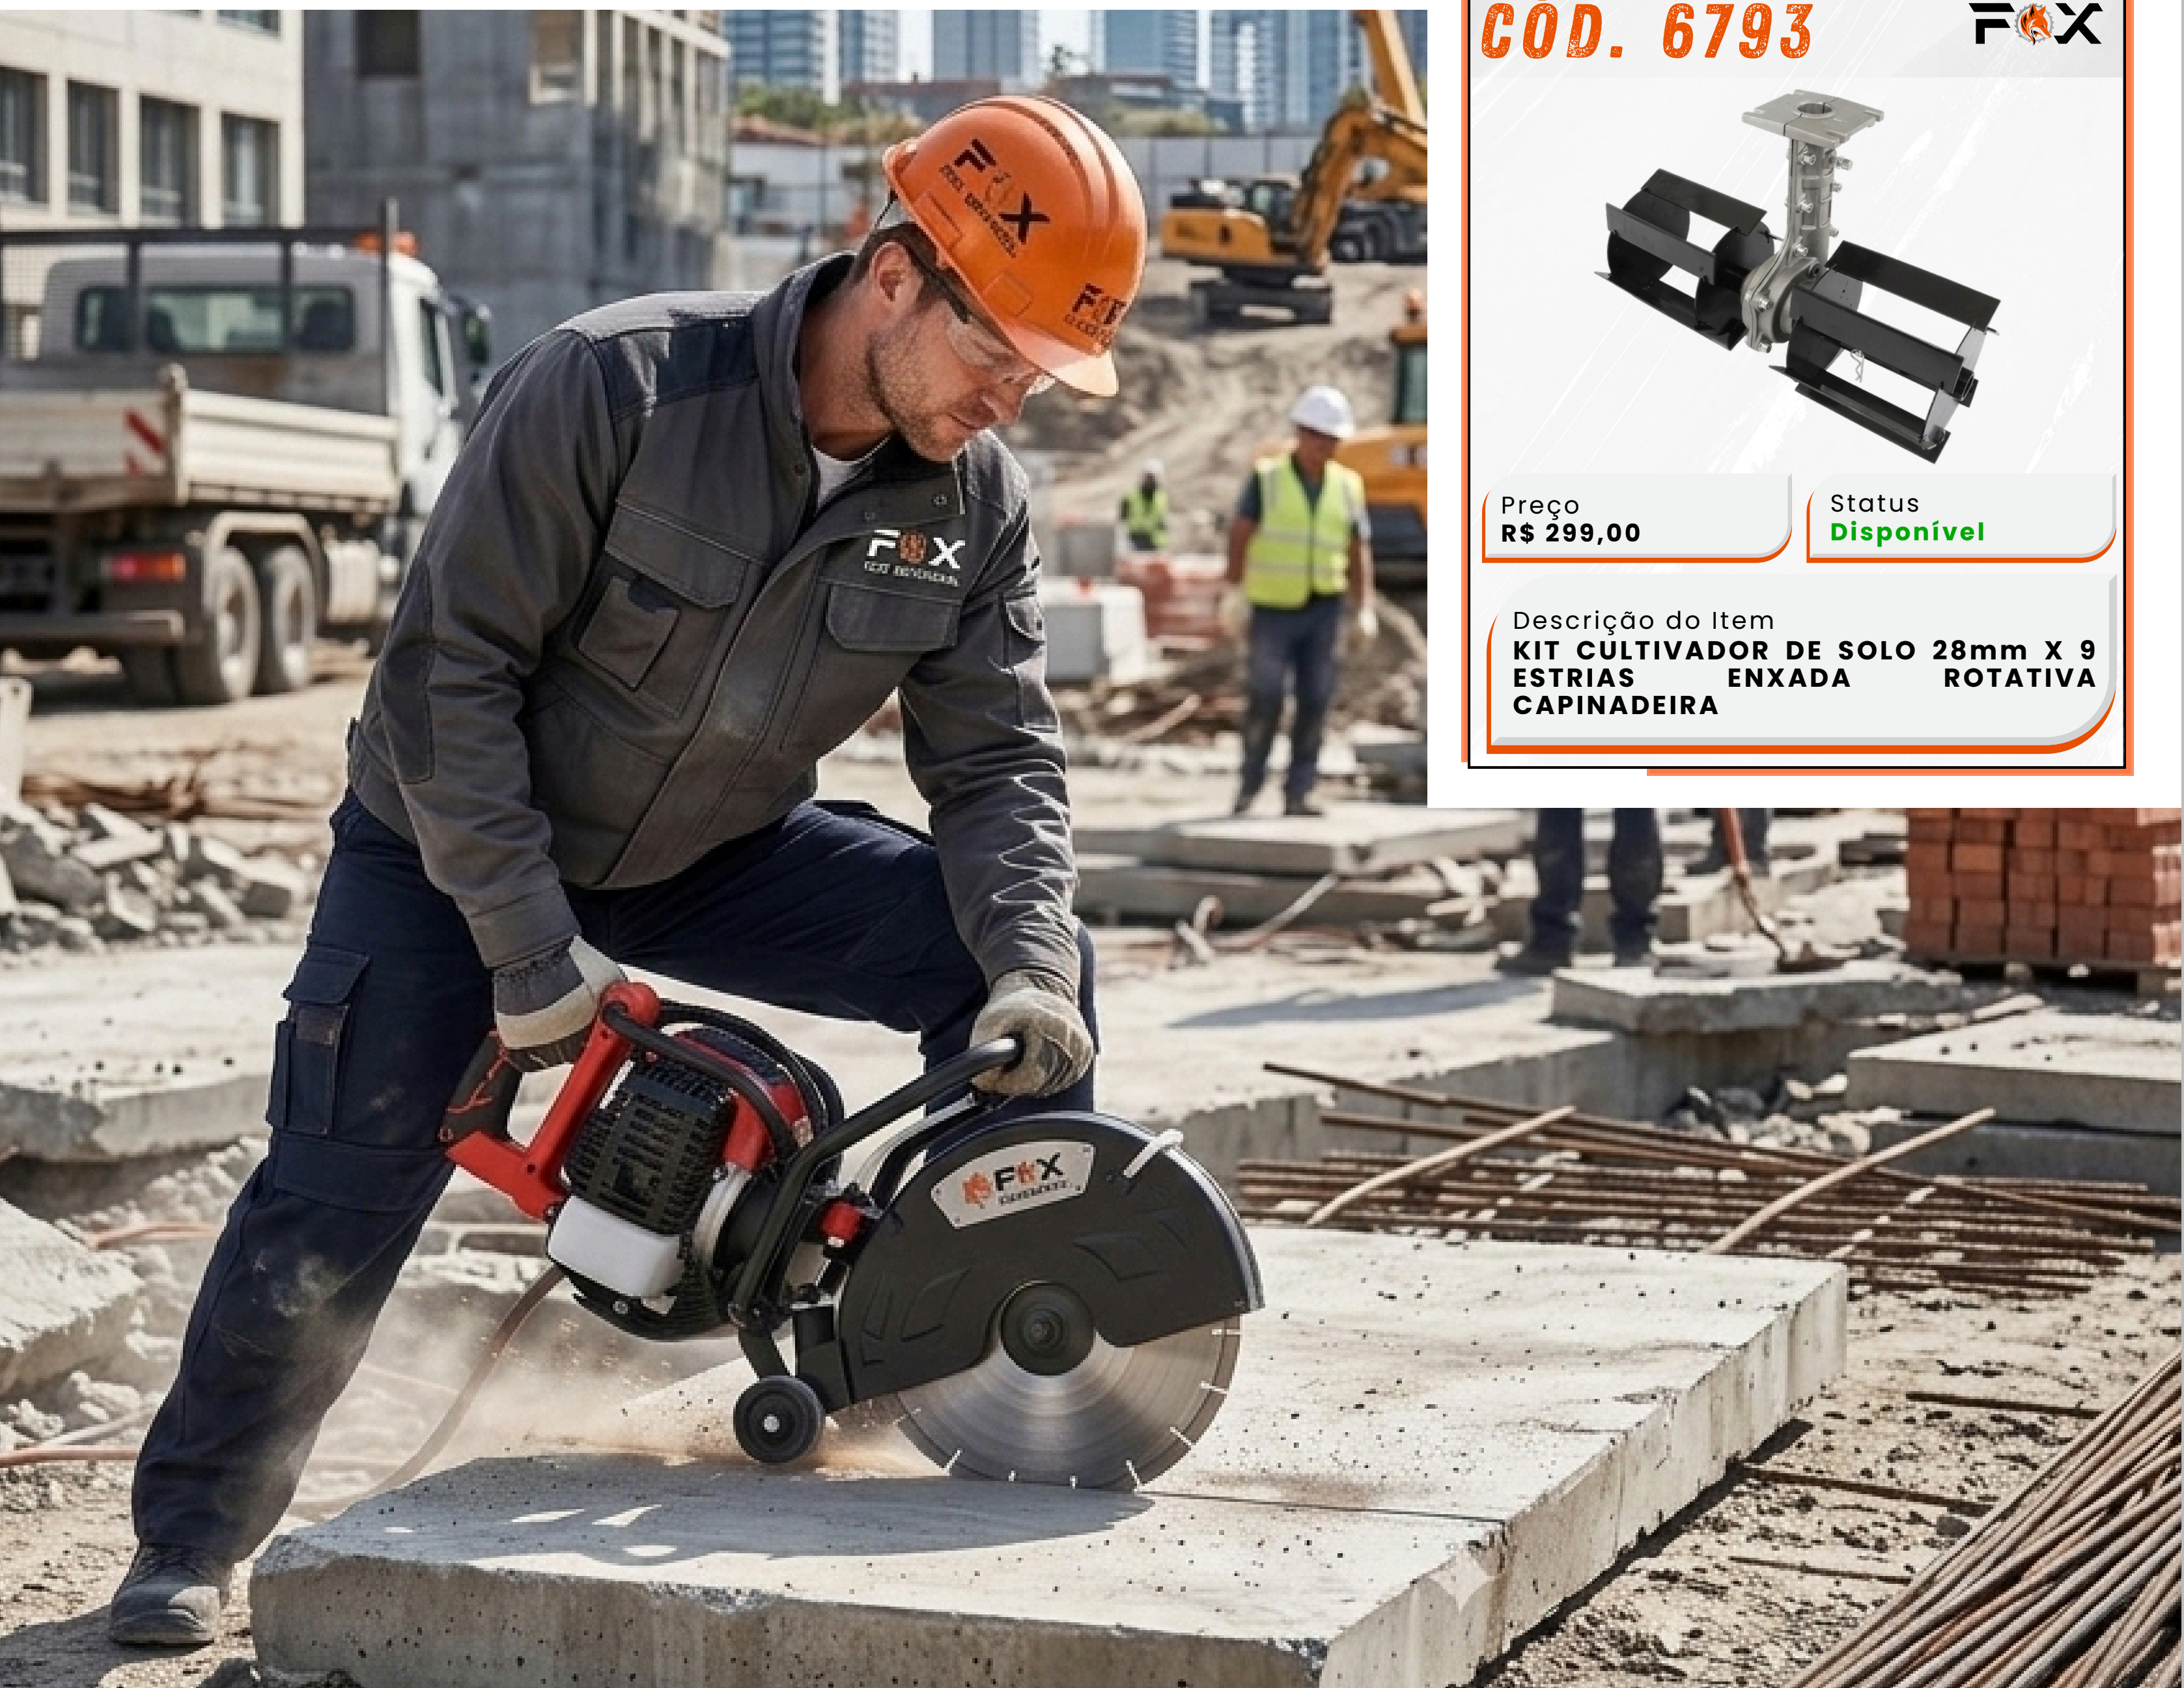

CÓD. 6869 FOX

Preço
R$ 13,90

Status
Disponível

Descrição do Item
VASSOURA DE JARDIM FOX 18 DENTES
COM CABO

CÓD. 6868 FOX

Preço
R$ 17,90

Status
Disponível

Descrição do Item
VASSOURA DE JARDIM FOX 22
DENTES COM CABO

CÓD. 6792 FOX

Preço
R$ 299,00

Status
Indisponível

Descrição do Item
KIT CULTIVADOR DE SOLO 26mm X 9
ESTRIAS ENXADA ROTATIVA
CAPINADEIRA

CÓD. 6793 FOX

Preço
R$ 299,00

Status
Disponível

Descrição do Item
KIT CULTIVADOR DE SOLO 28mm X 9
ESTRIAS ENXADA ROTATIVA
CAPINADEIRA