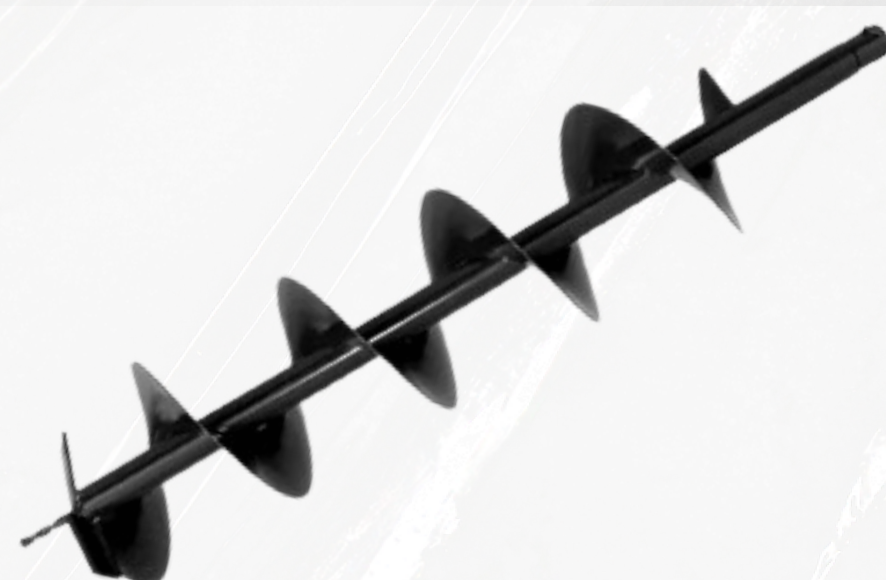

DO BRASIL

FERRAMENTAS

CÓD. 6104 FOX

Preço
R\$ 185,90

Status
Disponível

Descrição do Item
**BROCA PERFORADOR DE SOLO 200mm
DUPLA ELICOIDE**

CÓD. 6105 FOX

Preço
R\$ 120,90

Status
Indisponível

Descrição do Item
**BROCA PERFORADOR DE SOLO 200mm
SIMPLES ELICOIDE**

CÓD. 6610 FOX

Preço
R\$ 109,00

Status
Disponível

Descrição do Item
**BROCA 80 x 10cm COM PINO TRAVA
PARA PERFORADOR DE SOLO**

CÓD. 7037 FOX

Preço
R\$ 339,00

Status
Disponível

Descrição do Item
**PONTEIRA COM NAVALHA 26mm x 9
ESTRIAS PODADOR**

CÓD. 6611 FOX

Preço
R\$ 114,00

Status
Disponível

Descrição do Item
**BROCA 80 x 12cm COM PINO TRAVA
PARA PERFORADOR DE SOLO**

CÓD. 6612 FOX

Preço
R\$ 138,00

Status
Disponível

Descrição do Item
**BROCA 80 x 15cm COM PINO TRAVA
PARA PERFORADOR DE SOLO**

CÓD. 6613 FOX

Preço
R\$ 153,00

Status
Disponível

Descrição do Item
**BROCA 80 x 20cm COM PINO TRAVA
PARA PERFORADOR DE SOLO**