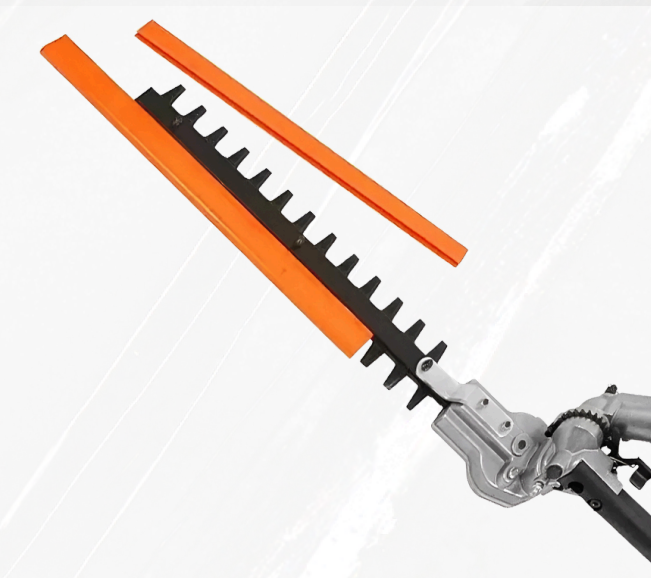

DO BRASIL

FERRAMENTAS

CÓD. 6104 FOX

Preço
R\$ 185,90

Status
Disponível

Descrição do Item
**BROCA PERFORADOR DE SOLO 200mm
DUPLA ELICOIDE**

CÓD. 6105 FOX

Preço
R\$ 120,90

Status
Indisponível

Descrição do Item
**BROCA PERFORADOR DE SOLO 200mm
SIMPLES ELICOIDE**

CÓD. 6610 FOX

Preço
R\$ 109,00

Status
Disponível

Descrição do Item
**BROCA 80 x 10cm COM PINO TRAVA
PARA PERFORADOR DE SOLO**

CÓD. 6455 FOX

Preço
R\$ 17,90

Status
Disponível

Descrição do Item
BICOS DE MANGUEIRA CONJUNTO

CÓD. 7036 FOX

Preço
R\$ 369,00

Status
Disponível

Descrição do Item
**PONTEIRA SOPRADOR DE FOLHAS
ACOPLAVEL 28mm x 9 estrias**

CÓD. 7037 FOX

Preço
R\$ 339,00

Status
Disponível

Descrição do Item
**PONTEIRA COM NAVALHA 26mm x 9
ESTRIAS PODADOR**

CÓD. 6611 FOX

Preço
R\$ 114,00

Status
Disponível

Descrição do Item
**BROCA 80 x 12cm COM PINO TRAVA
PARA PERFORADOR DE SOLO**